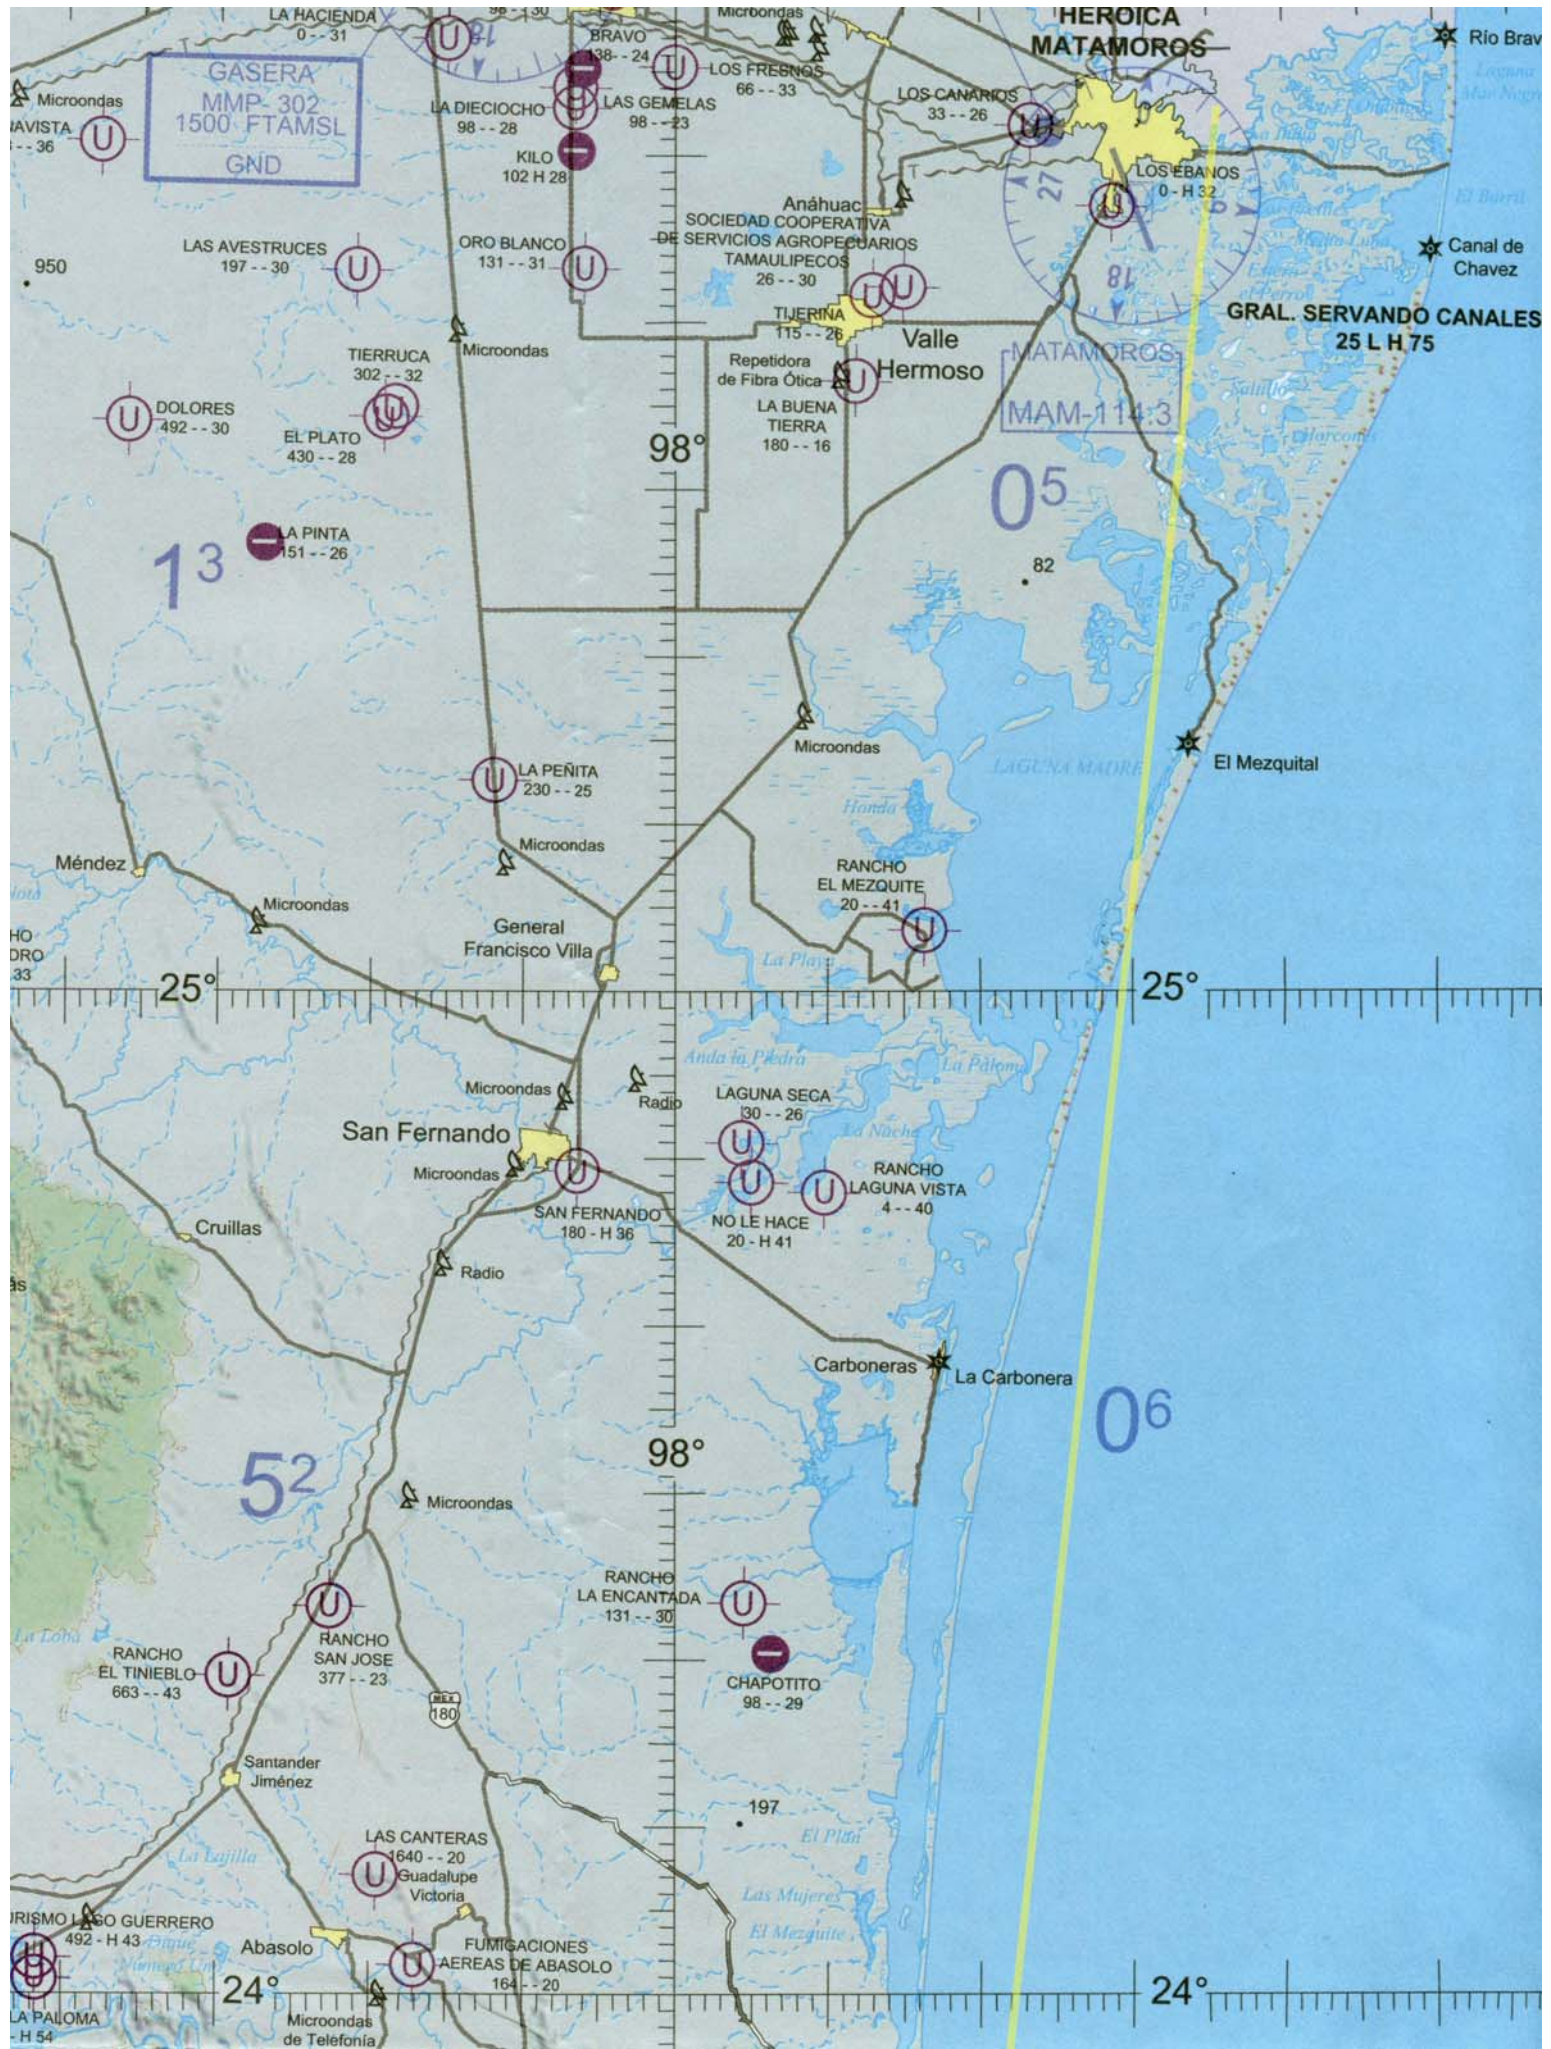

GASERA
MMP-302
1500 FTAMSL
GND

HEROICA MATAMOROS

GRAL. SERVANDO CANALES
25 L H 75

MATAMOROS
MAM-114.3

Valle Hermoso

San Fernando

Carboneras
La Carbonera

IRISMO LAGO GUERRERO
492 - H 43

LAS CANTERAS
1640 -- 20
Guadalupe Victoria

LA PALOMA
- H 54

FUMIGACIONES AEREAS DE ABASOLO
164 - - 20

13

05

52

06

25°

25°

98°

24°

24°

CIVIDAD VICTORIA
761LH72
VICTORIA
CVM-113.7

PANUCO
MMR-130
2500 FT AMSL
GND

MADERO
MMR-138
1500 FT AMSL
GND

TAMUIN
TMN-113.3

TAMPICO
TAM-117.5

UNIR C