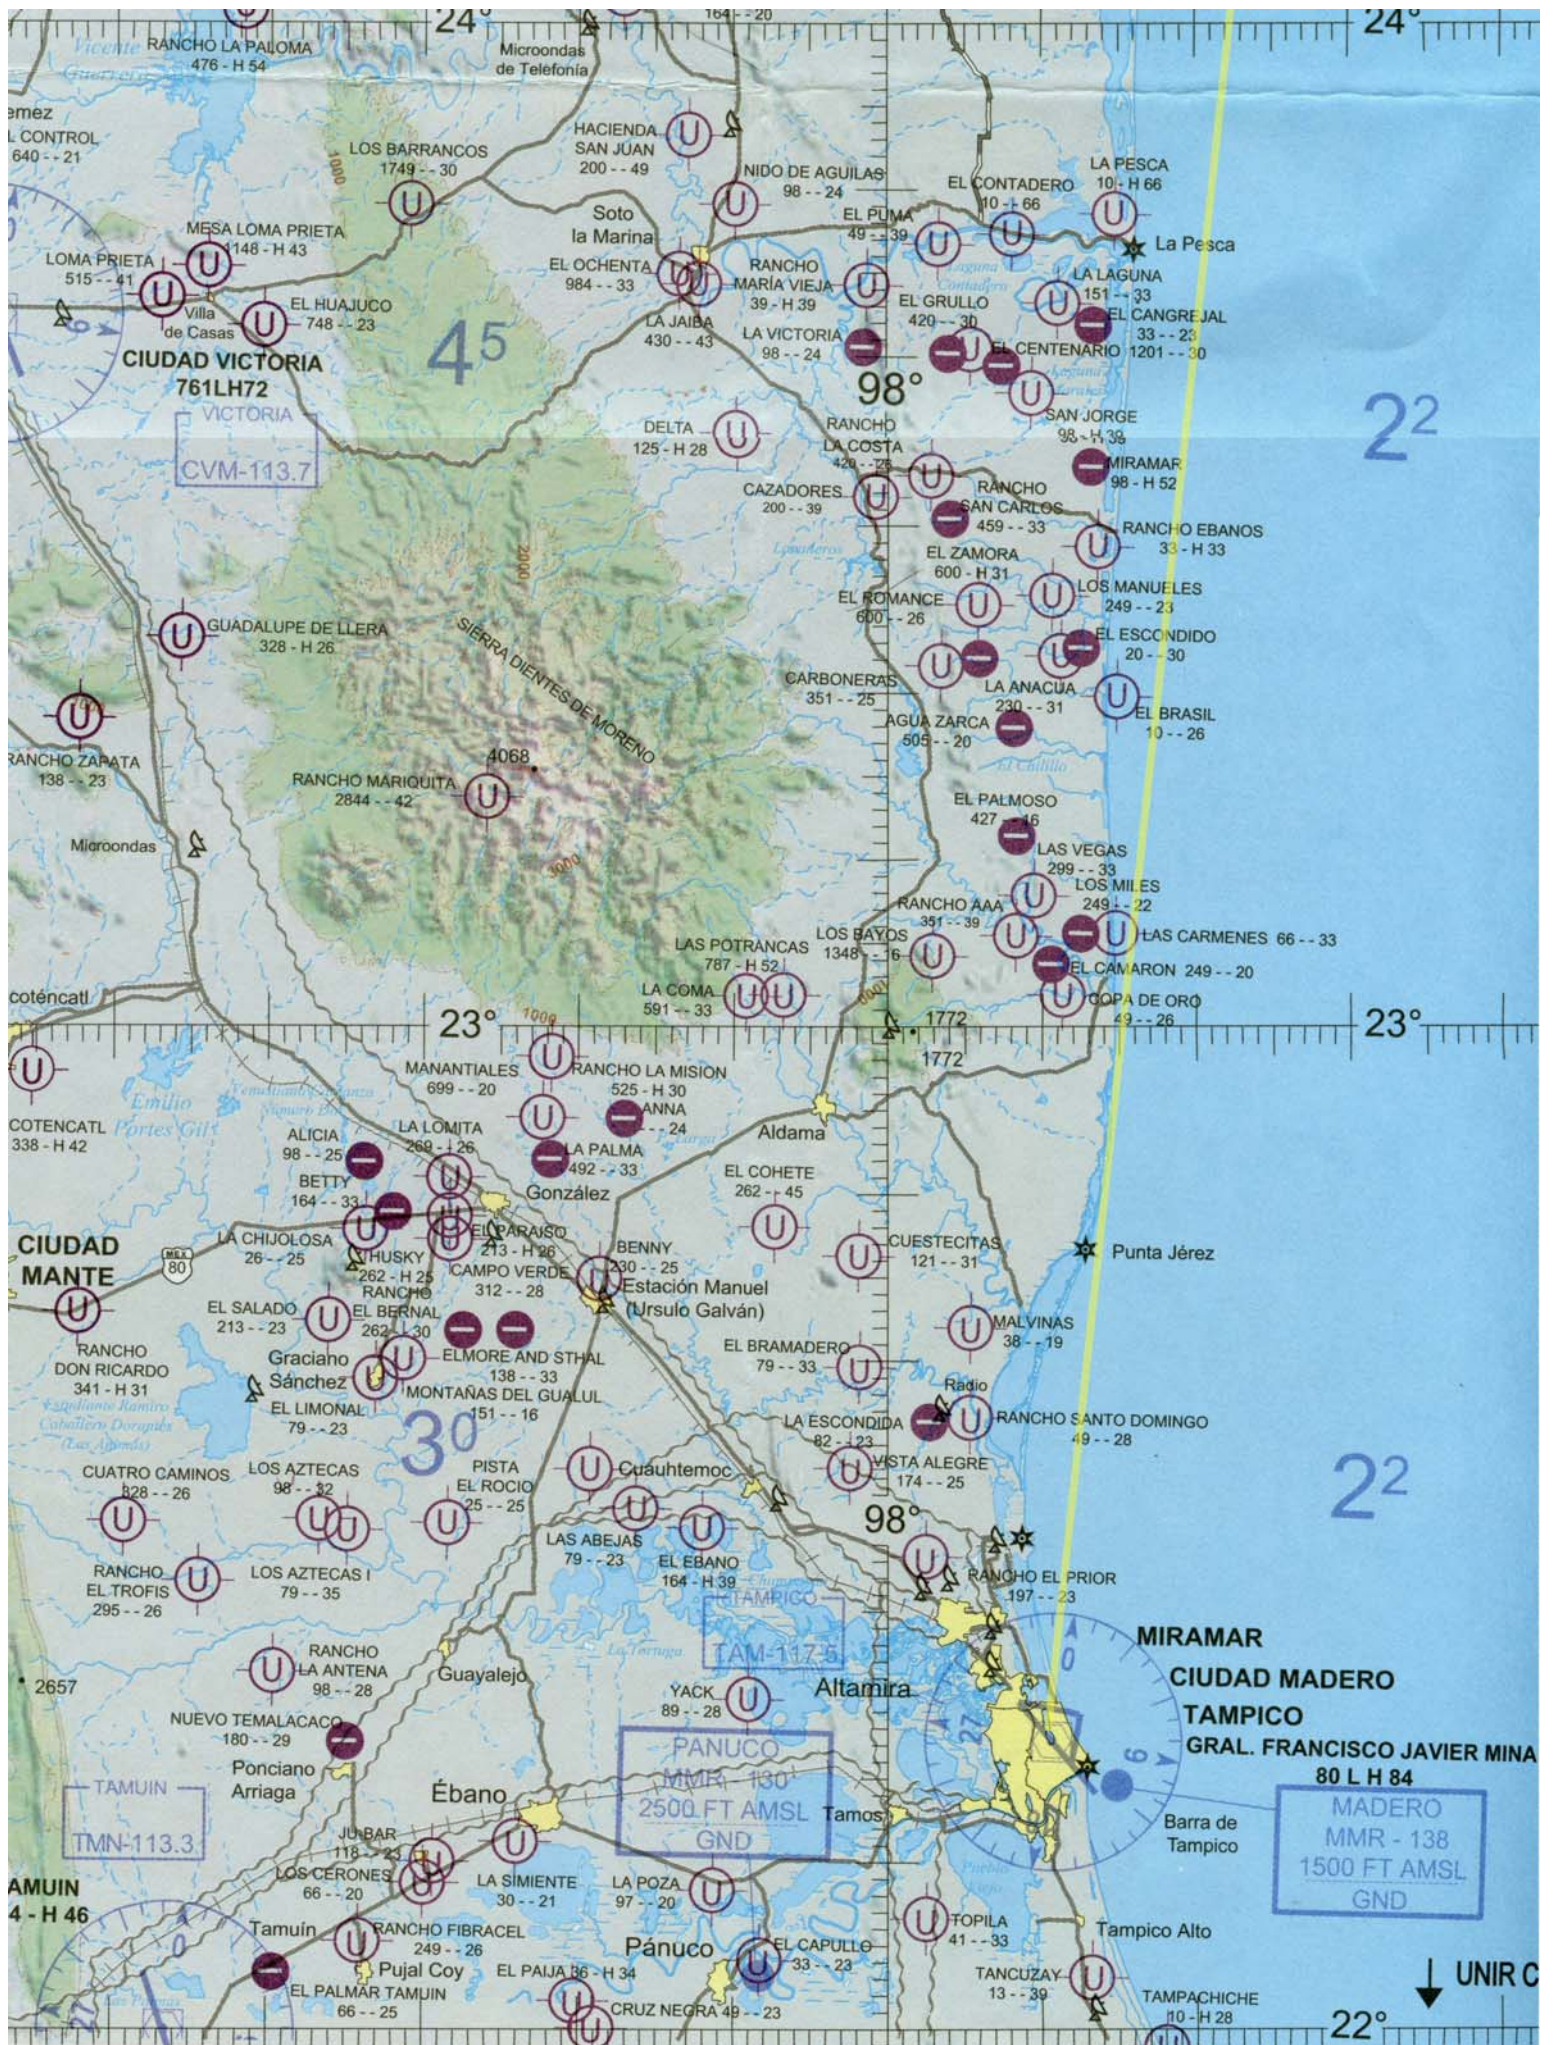

GASERA
MMP-302
1500 FTAMSL
GND

HEROICA MATAMOROS

GRAL. SERVANDO CANALES
25 L H 75

MATAMOROS
MAM-114.3

Valle Hermoso

San Fernando

Carboneras
La Carbonera

IRISMO LAGO GUERRERO
492 - H 43

LAS CANTERAS
1640 -- 20
Guadalupe Victoria

LA PALOMA
- H 54

FUMIGACIONES AEREAS DE ABASOLO
164 - - 20

13

05

52

06

25°

25°

98°

24°

24°

CIVIDAD VICTORIA
761LH72
VICTORIA
CVM-113.7

PANUCO
MMR-130
2500 FT AMSL
GND

MADERO
MMR-138
1500 FT AMSL
GND

TAMUIN
TMN-113.3

TAMPICO
TAM-117.5

UNIR C