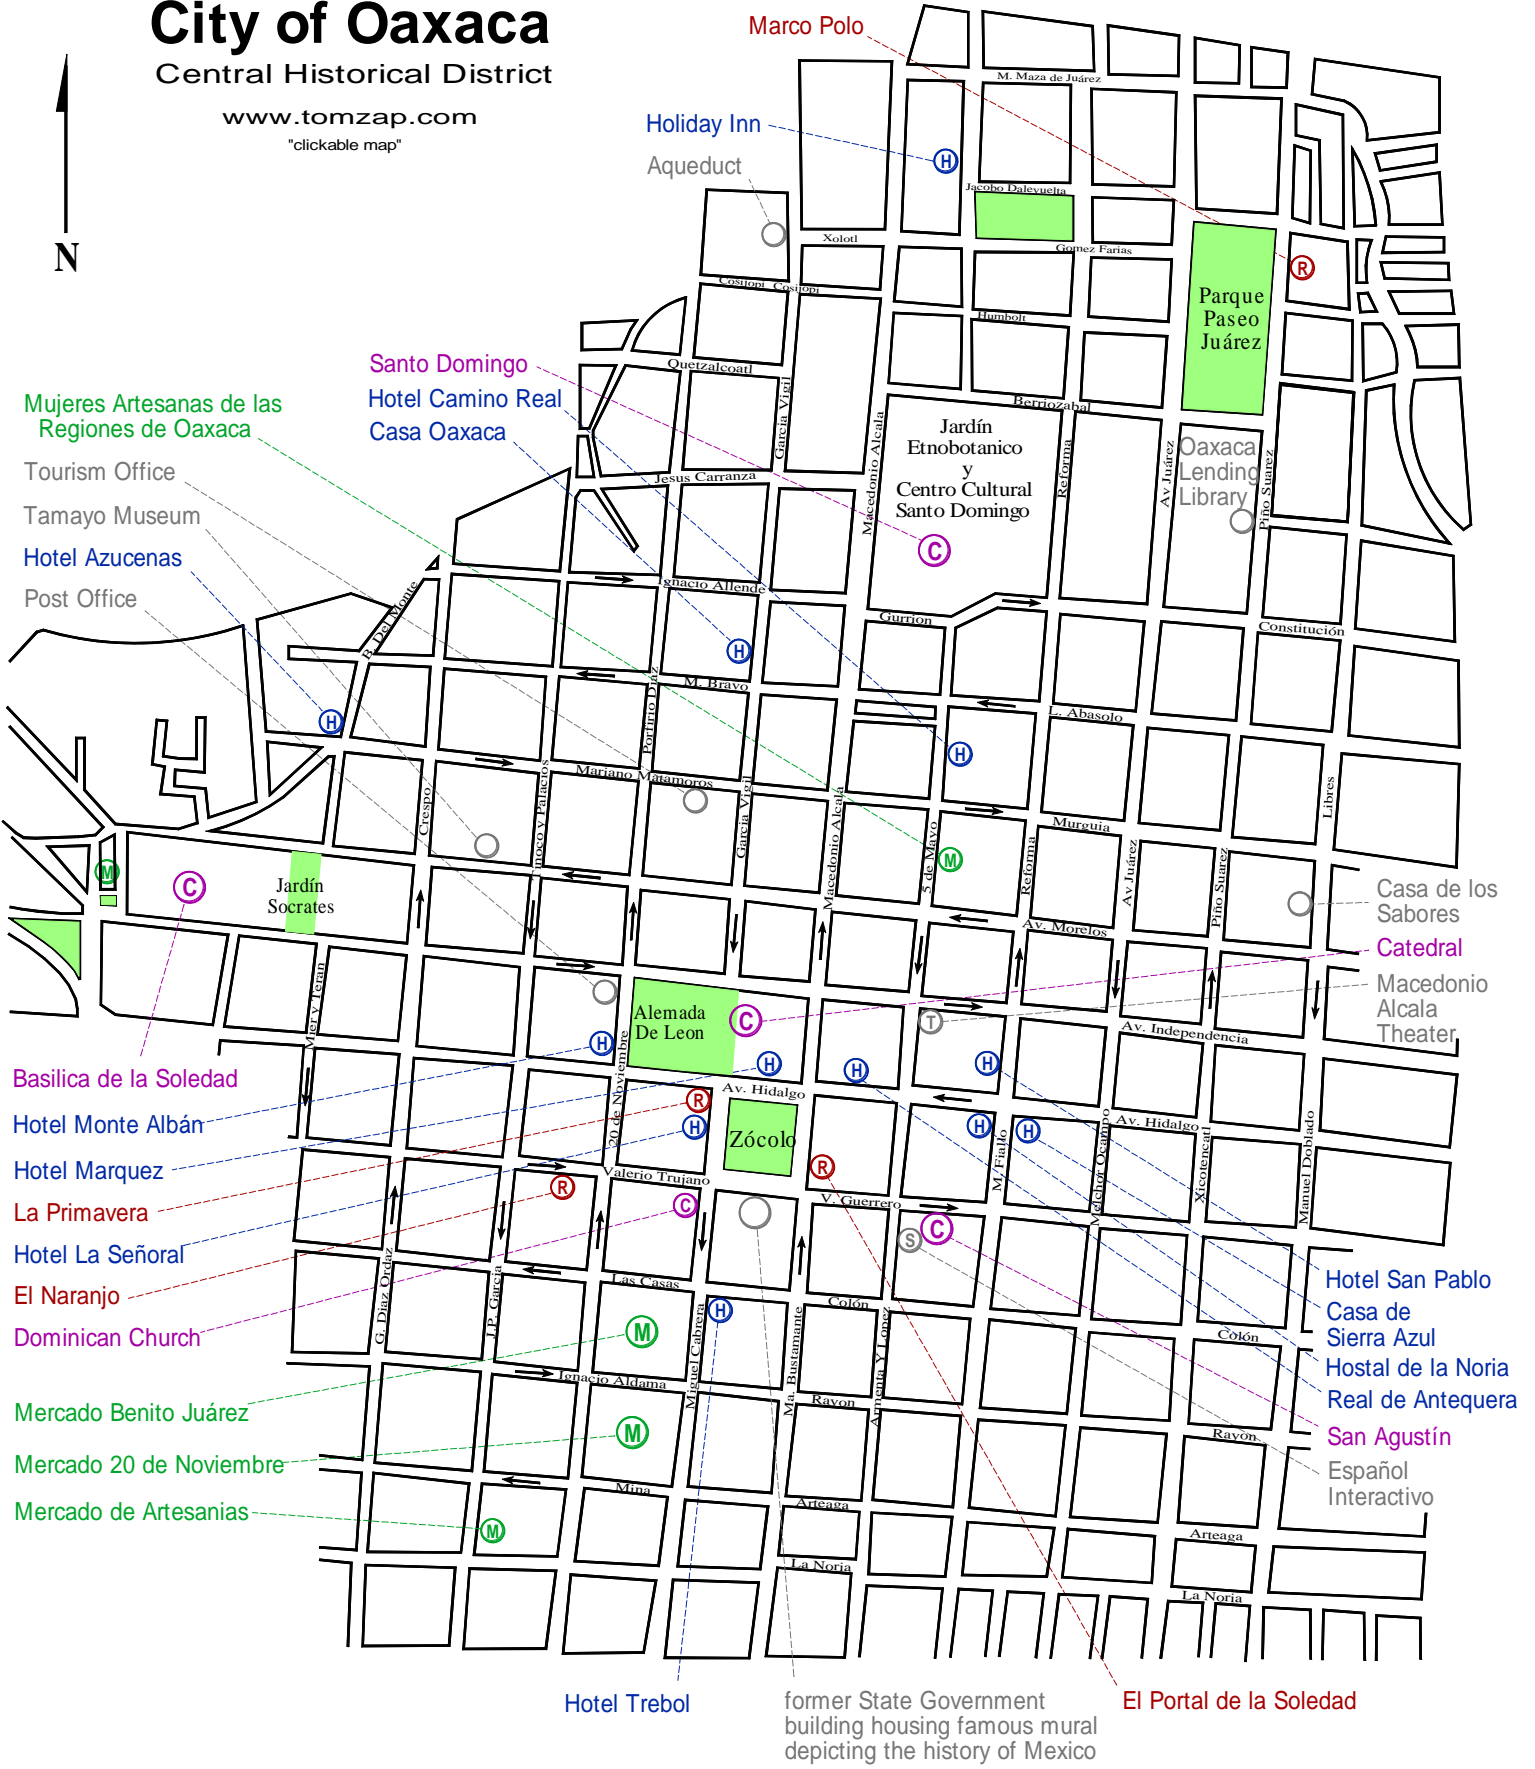

City of Oaxaca

Central Historical District

www.tomzap.com

"clickable map"

Mujeres Artesanas de las Regiones de Oaxaca

Tourism Office

Tamayo Museum

Hotel Azucenas

Mercado Benito Juárez

Mercado 20 de Noviembre

Mercado de Artesanias

Holiday Inn
Aqueduct

Santo Domingo
Hotel Camino Real
Casa Oaxaca

Jardín Socrates

Alemada De Leon

Zócalo

Hotel Trebol

former State Government building housing famous mural depicting the history of Mexico

El Portal de la Soledad

Hotel San Pablo
Casa de Sierra Azul
Hostal de la Noria
Real de Antequera
San Agustín
Español Interactivo

Casa de los Sabores
Catedral
Macedonio Alcalá Theater

Parque Paseo Juárez

Oaxaca Lending Library

Jardín Etnobotánico y Centro Cultural Santo Domingo